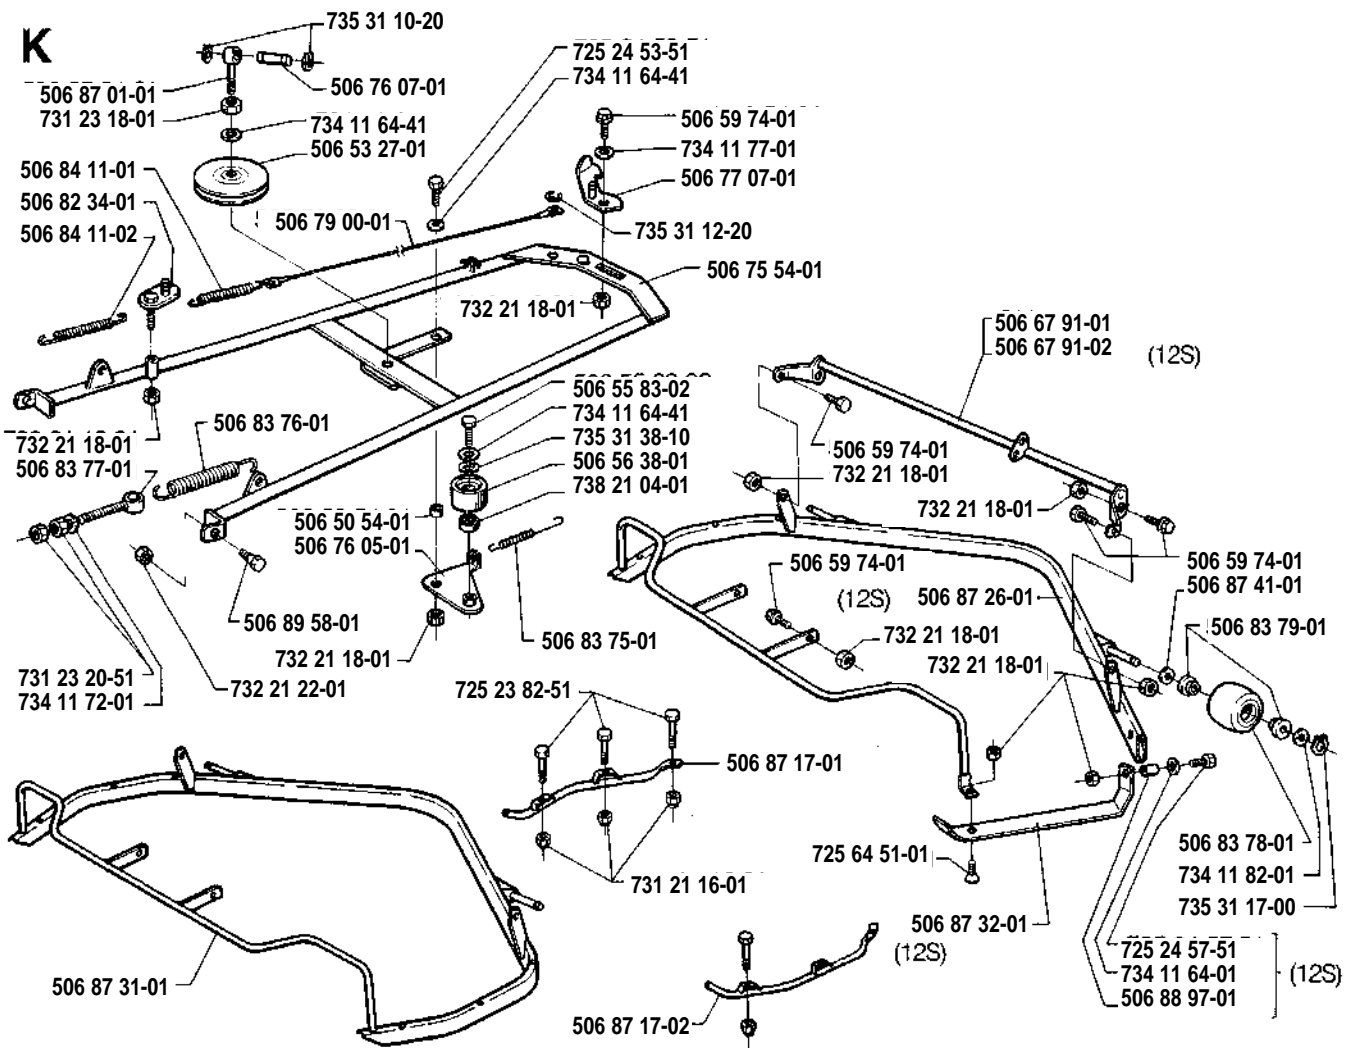

H Husqvarna

Rider

970-12/12s/12,5K

1.1992

Spare parts

Ersatzteile

Pièces détachées

Reserve onderdelen

E

M

F

J

K**L**

N

P